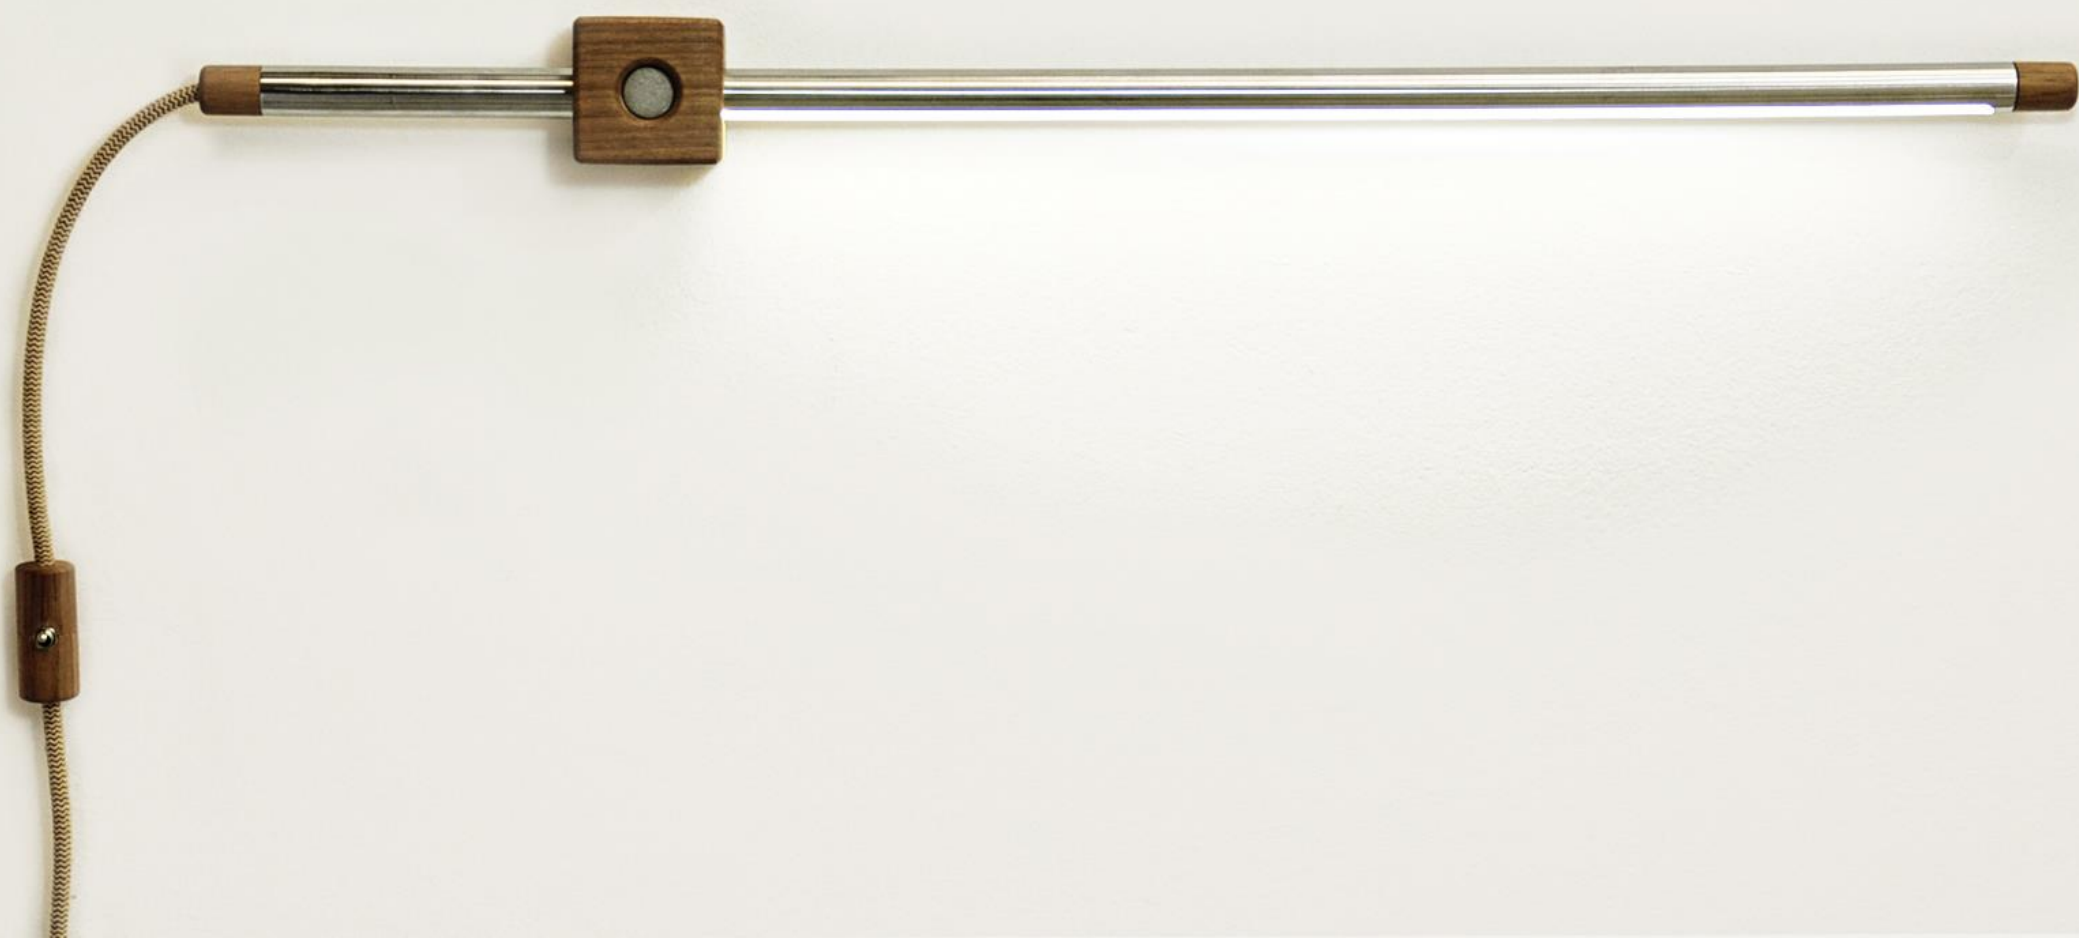

LUMINÁRIA CUBÓ